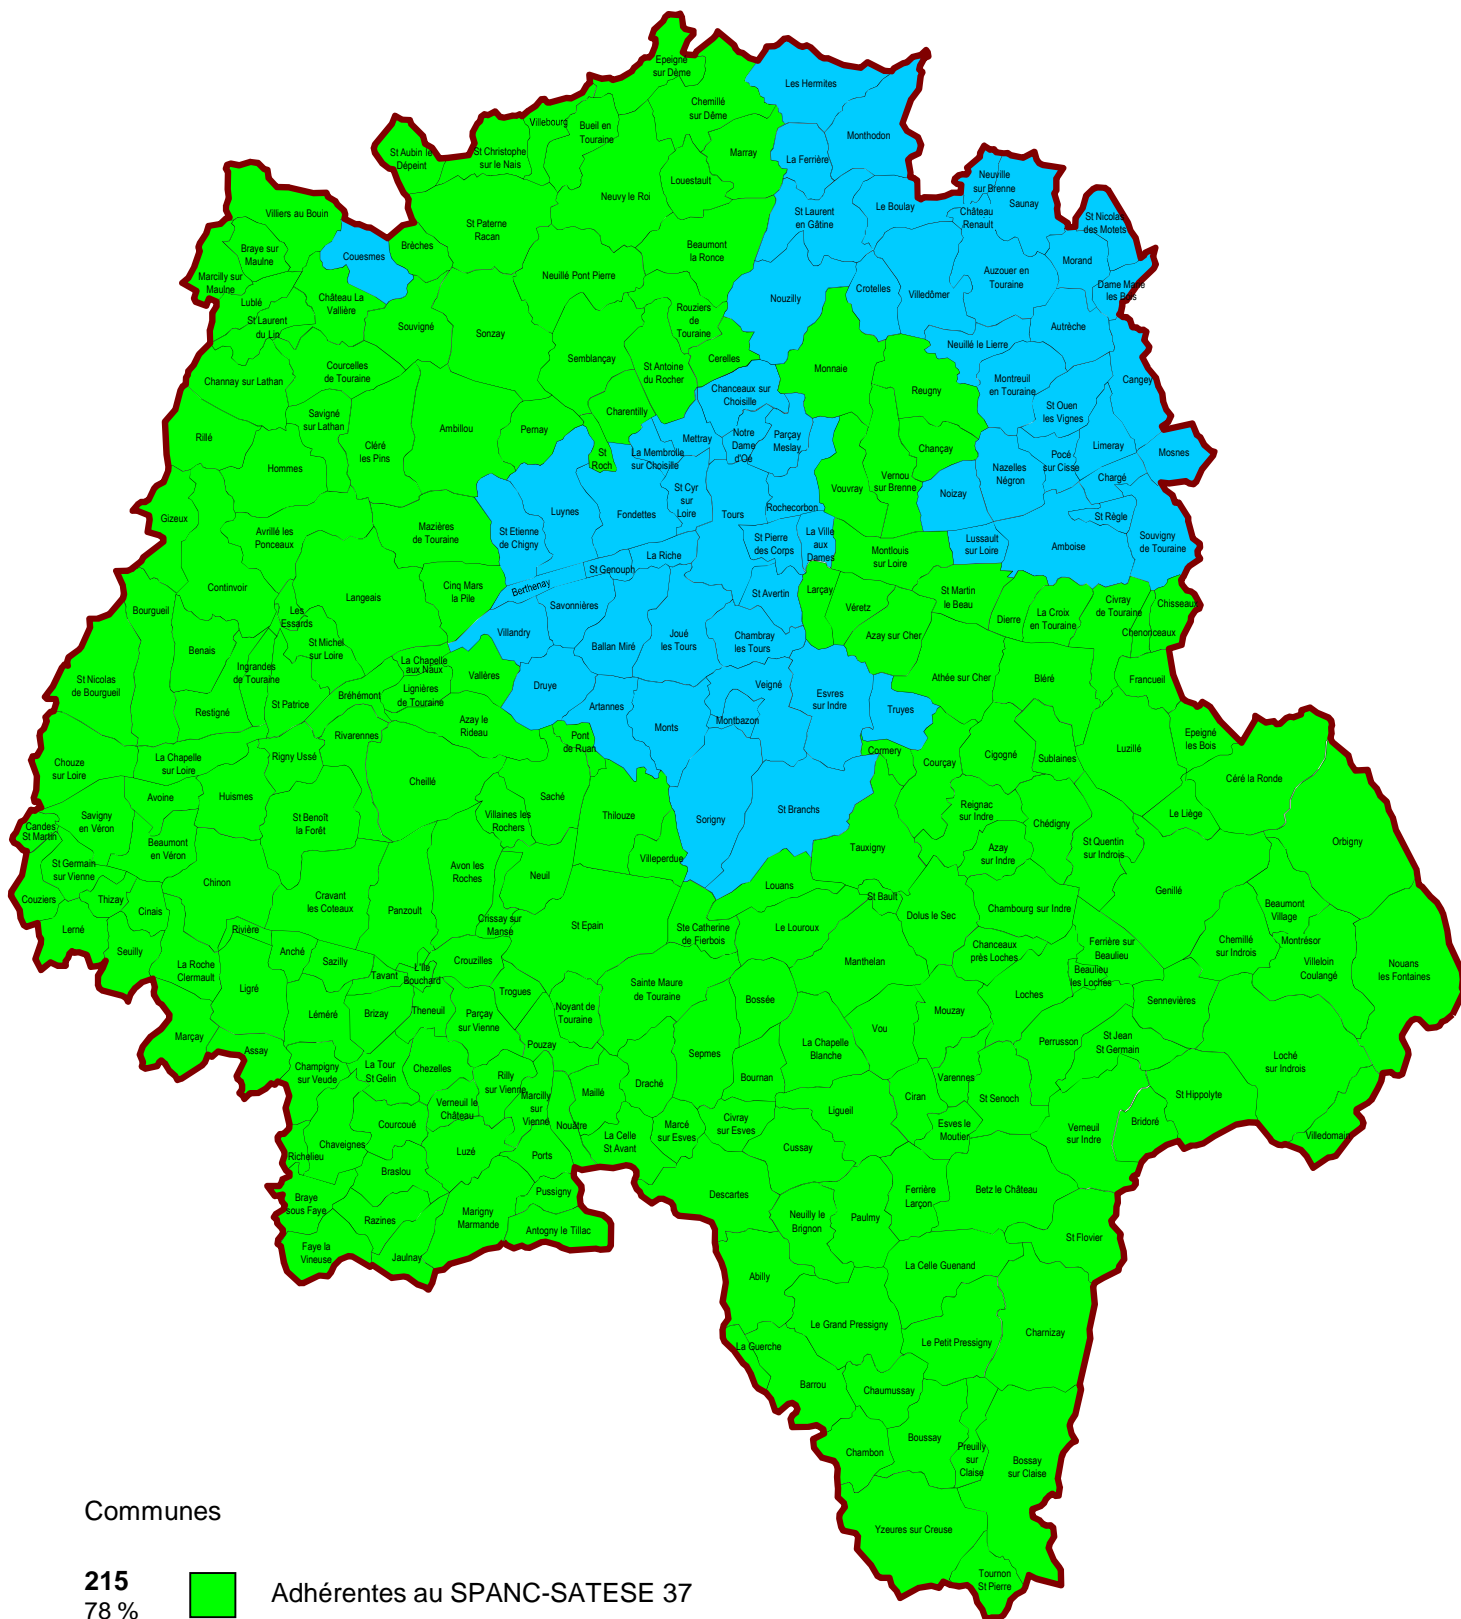

# Service Public d'Assainissement Non Collectif

## SPANC - SATESE 37

Communes

**215**  
78 %

Adhérentes au SPANC-SATESE 37

**62**  
22 %

Non adhérentes au SPANC-SATESE 37